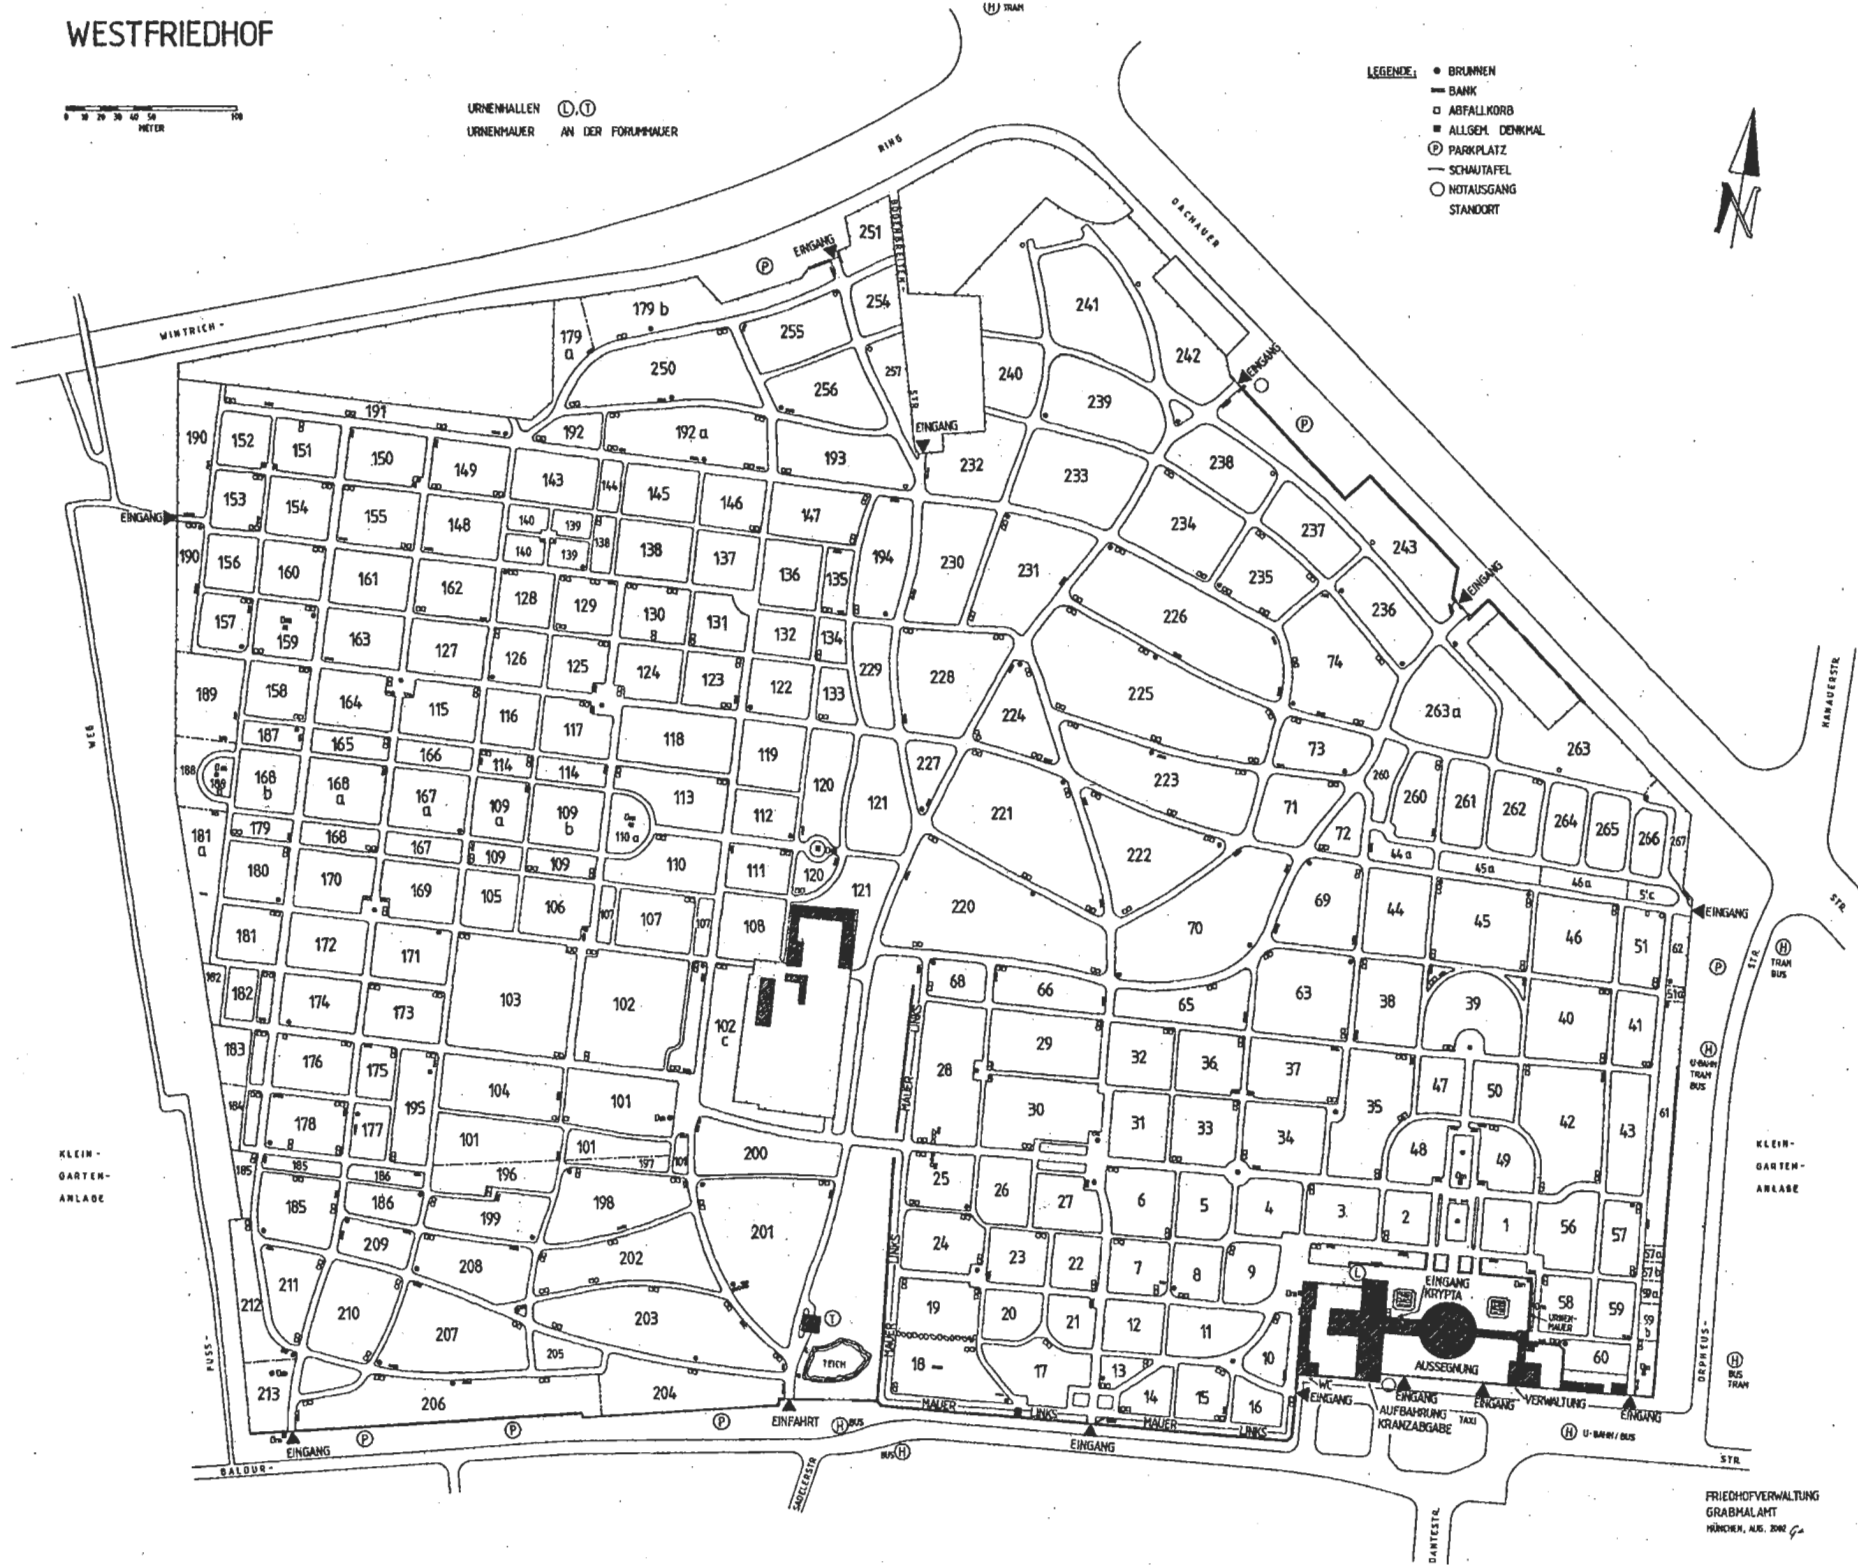

WESTFRIEDHOF

URNENHALLEN (U) (H)
URNENMAUER AN DER FORSTMAUER

- LEGENDE:
- BRUNNEN
 - BANK
 - ABFALLKORB
 - ALLGEM. DENKMAL
 - Ⓟ PARKPLATZ
 - Ⓞ SCHAUTAFEL
 - NOTAUSGANG
 - STANDORT

KLEIN-GARTEN-ANLAGE

KLEIN-GARTEN-ANLAGE