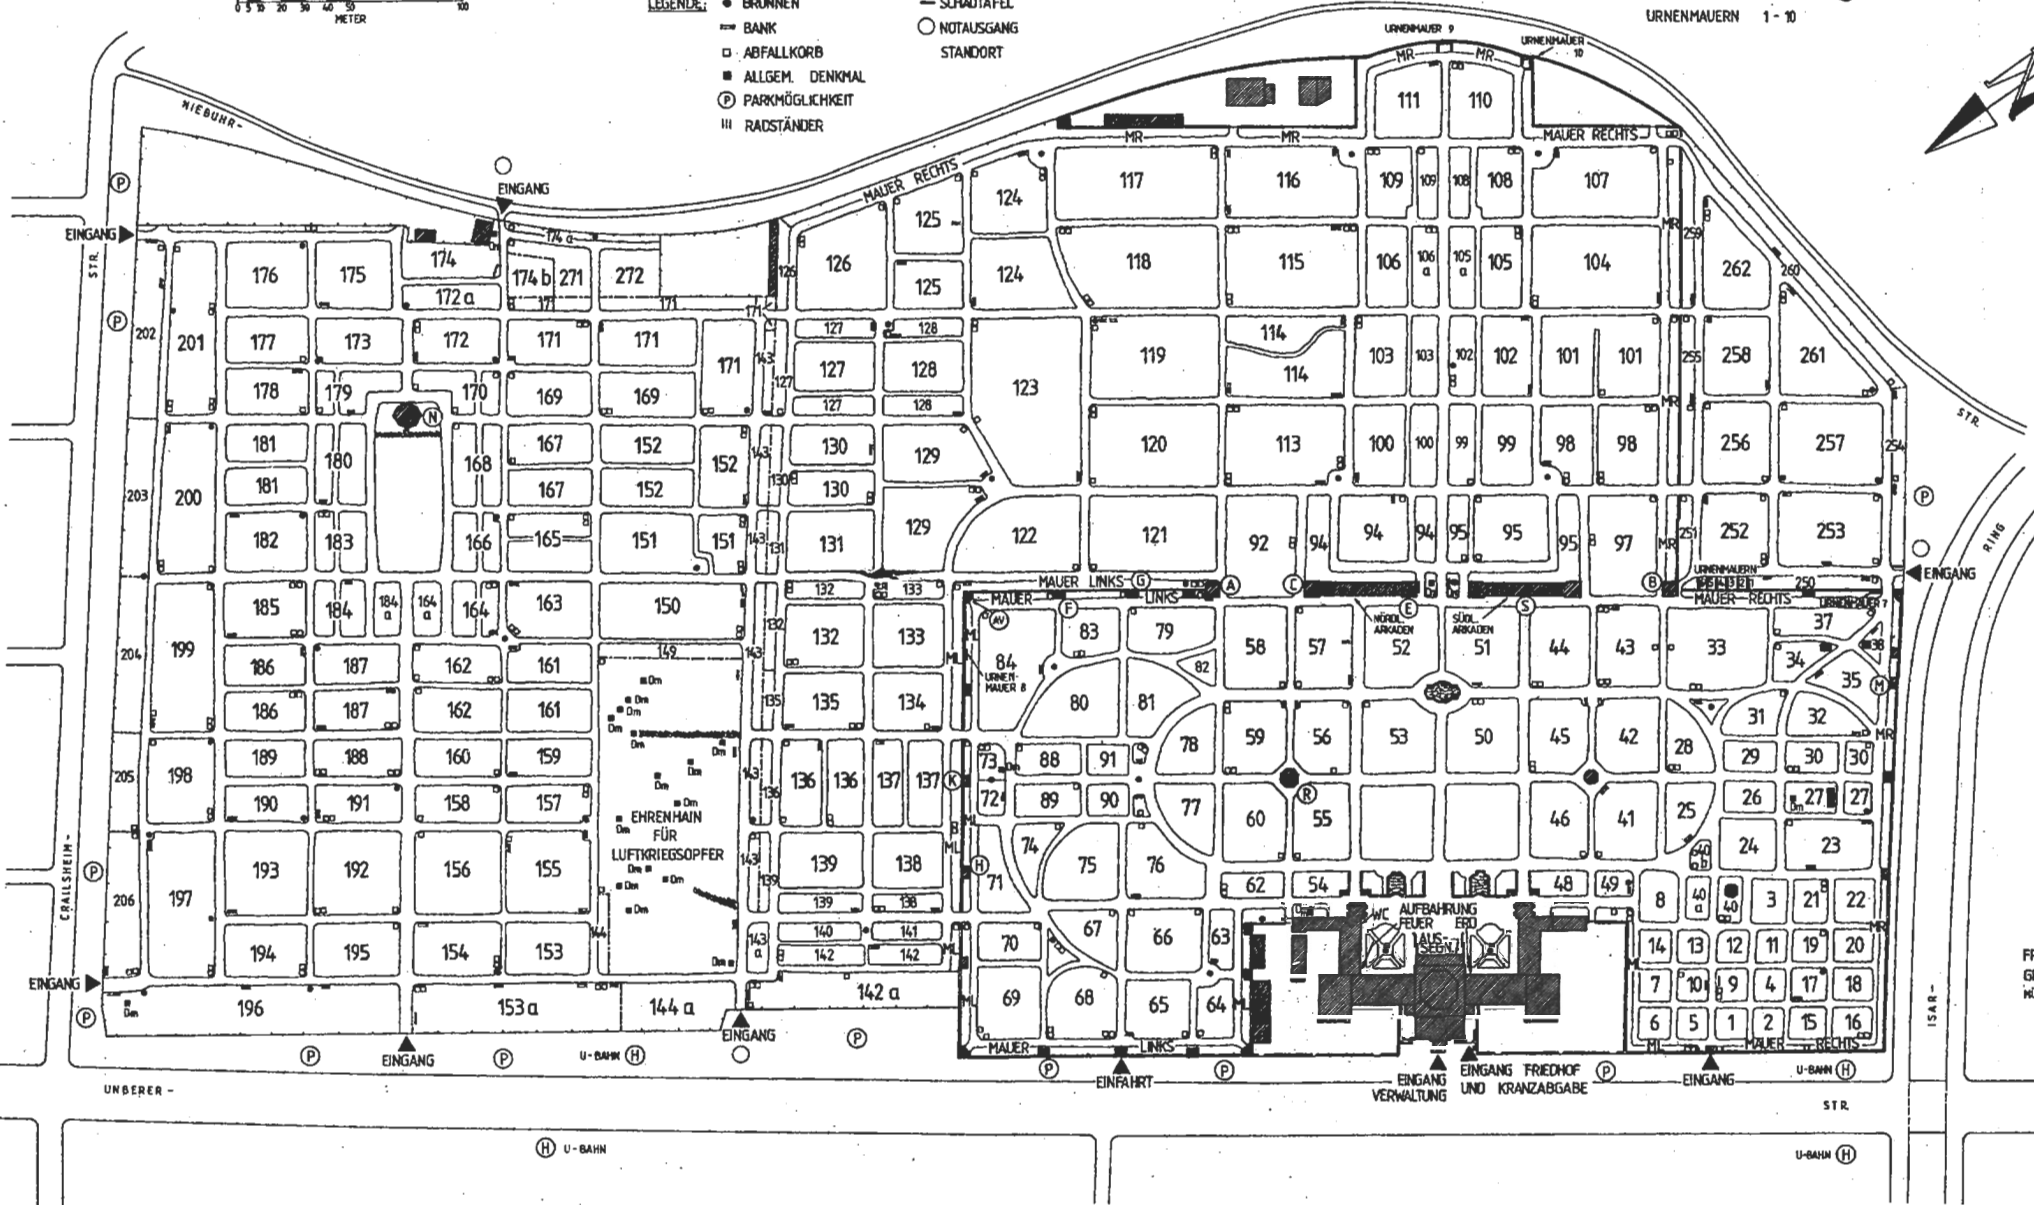

NORDFRIEDHOF

- LEGENDE:**
- BRUNNEN
 - ABFALLKORB
 - ALLGEM. DENKMAL
 - Ⓟ PARKMÖGLICHKEIT
 - Ⓜ RADSTÄNDER
 - SCHAUTAFEL
 - NOTAUSGANG STANDORT

- URNENHALLEN A - C
E - H
K - M, N, R, S
ALTE VEREINSURNENHALLE (AV)
URNENMAUERN 1 - 10